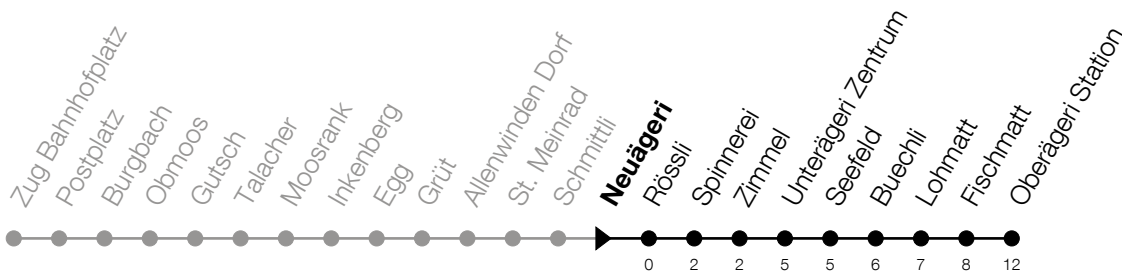

1

Neuägeri Richtung Oberägeri, Station

Gültig von 01.08.2023 bis 09.12.2023

h	Montag - Freitag	Samstag	Sonntag
6	11 26 41 56	26 56	26 56
7	11 27 42 57	26 40 57	26 56
8	10 27 40 57	10 27 40 57	26 57
9	10 27 40 57	10 27 40 57	27 40 57
10	10 27 40 57	10 27 40 57	10 27 40 57
11	10 27 42 57	10 27 40 57	10 27 40 57
12	12 27 42 57	10 27 40 57	10 27 40 57
13	12 27 40 57	10 27 40 57	10 27 40 57
14	10 27 40 57	10 27 40 57	10 27 40 57
15	10 27 40 57	10 27 40 57	10 27 40 57
16	10 27 42 48 ^S 57	10 27 40 57	10 27 40 57
17	12 27 42 57	10 27 40 57	10 27 40 57
18	12 27 42 57	10 27 40 57	10 27 57
19	12 27 42 57	10 27 40 57	27 57
20	10 26 40 56	26 56	26 56
21	10 26 56	26 56	26 56
22	26 56	26 56	26 56
23	26 56	26 56	26 56
0	26 _A 56 ^S	26 _A 56	26

⑤: Verkehrt nur am Freitag

S: Verkehrt nur an Schultagen

A: Verkehrt Freitag- und
Samstagnacht bei Bedarf bis
Sattel

Am 15.08./01.11./08.12. gilt der Sonntagsfahrplan.