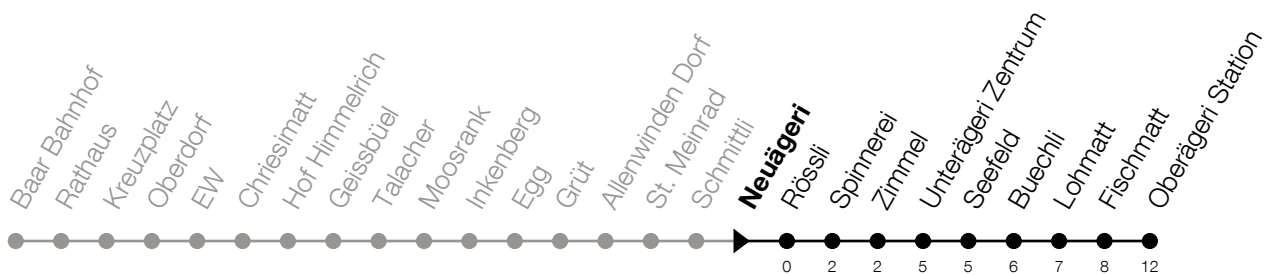

Gültig von 11.12.2022 bis 09.12.2023

h	Montag - Freitag	Samstag	Sonntag
6	37		
7	04 21 _A 49 _A		
8	21 _A 49 _A		
9			
10			
11			
12			
13			
14			
15			
16	49 _A		
17	21 _A 26 49 _A		
18	21 _A 26 _A 49 _A		
19	21 _A		

A: Verkehrt bis Unterägeri, Zentrum