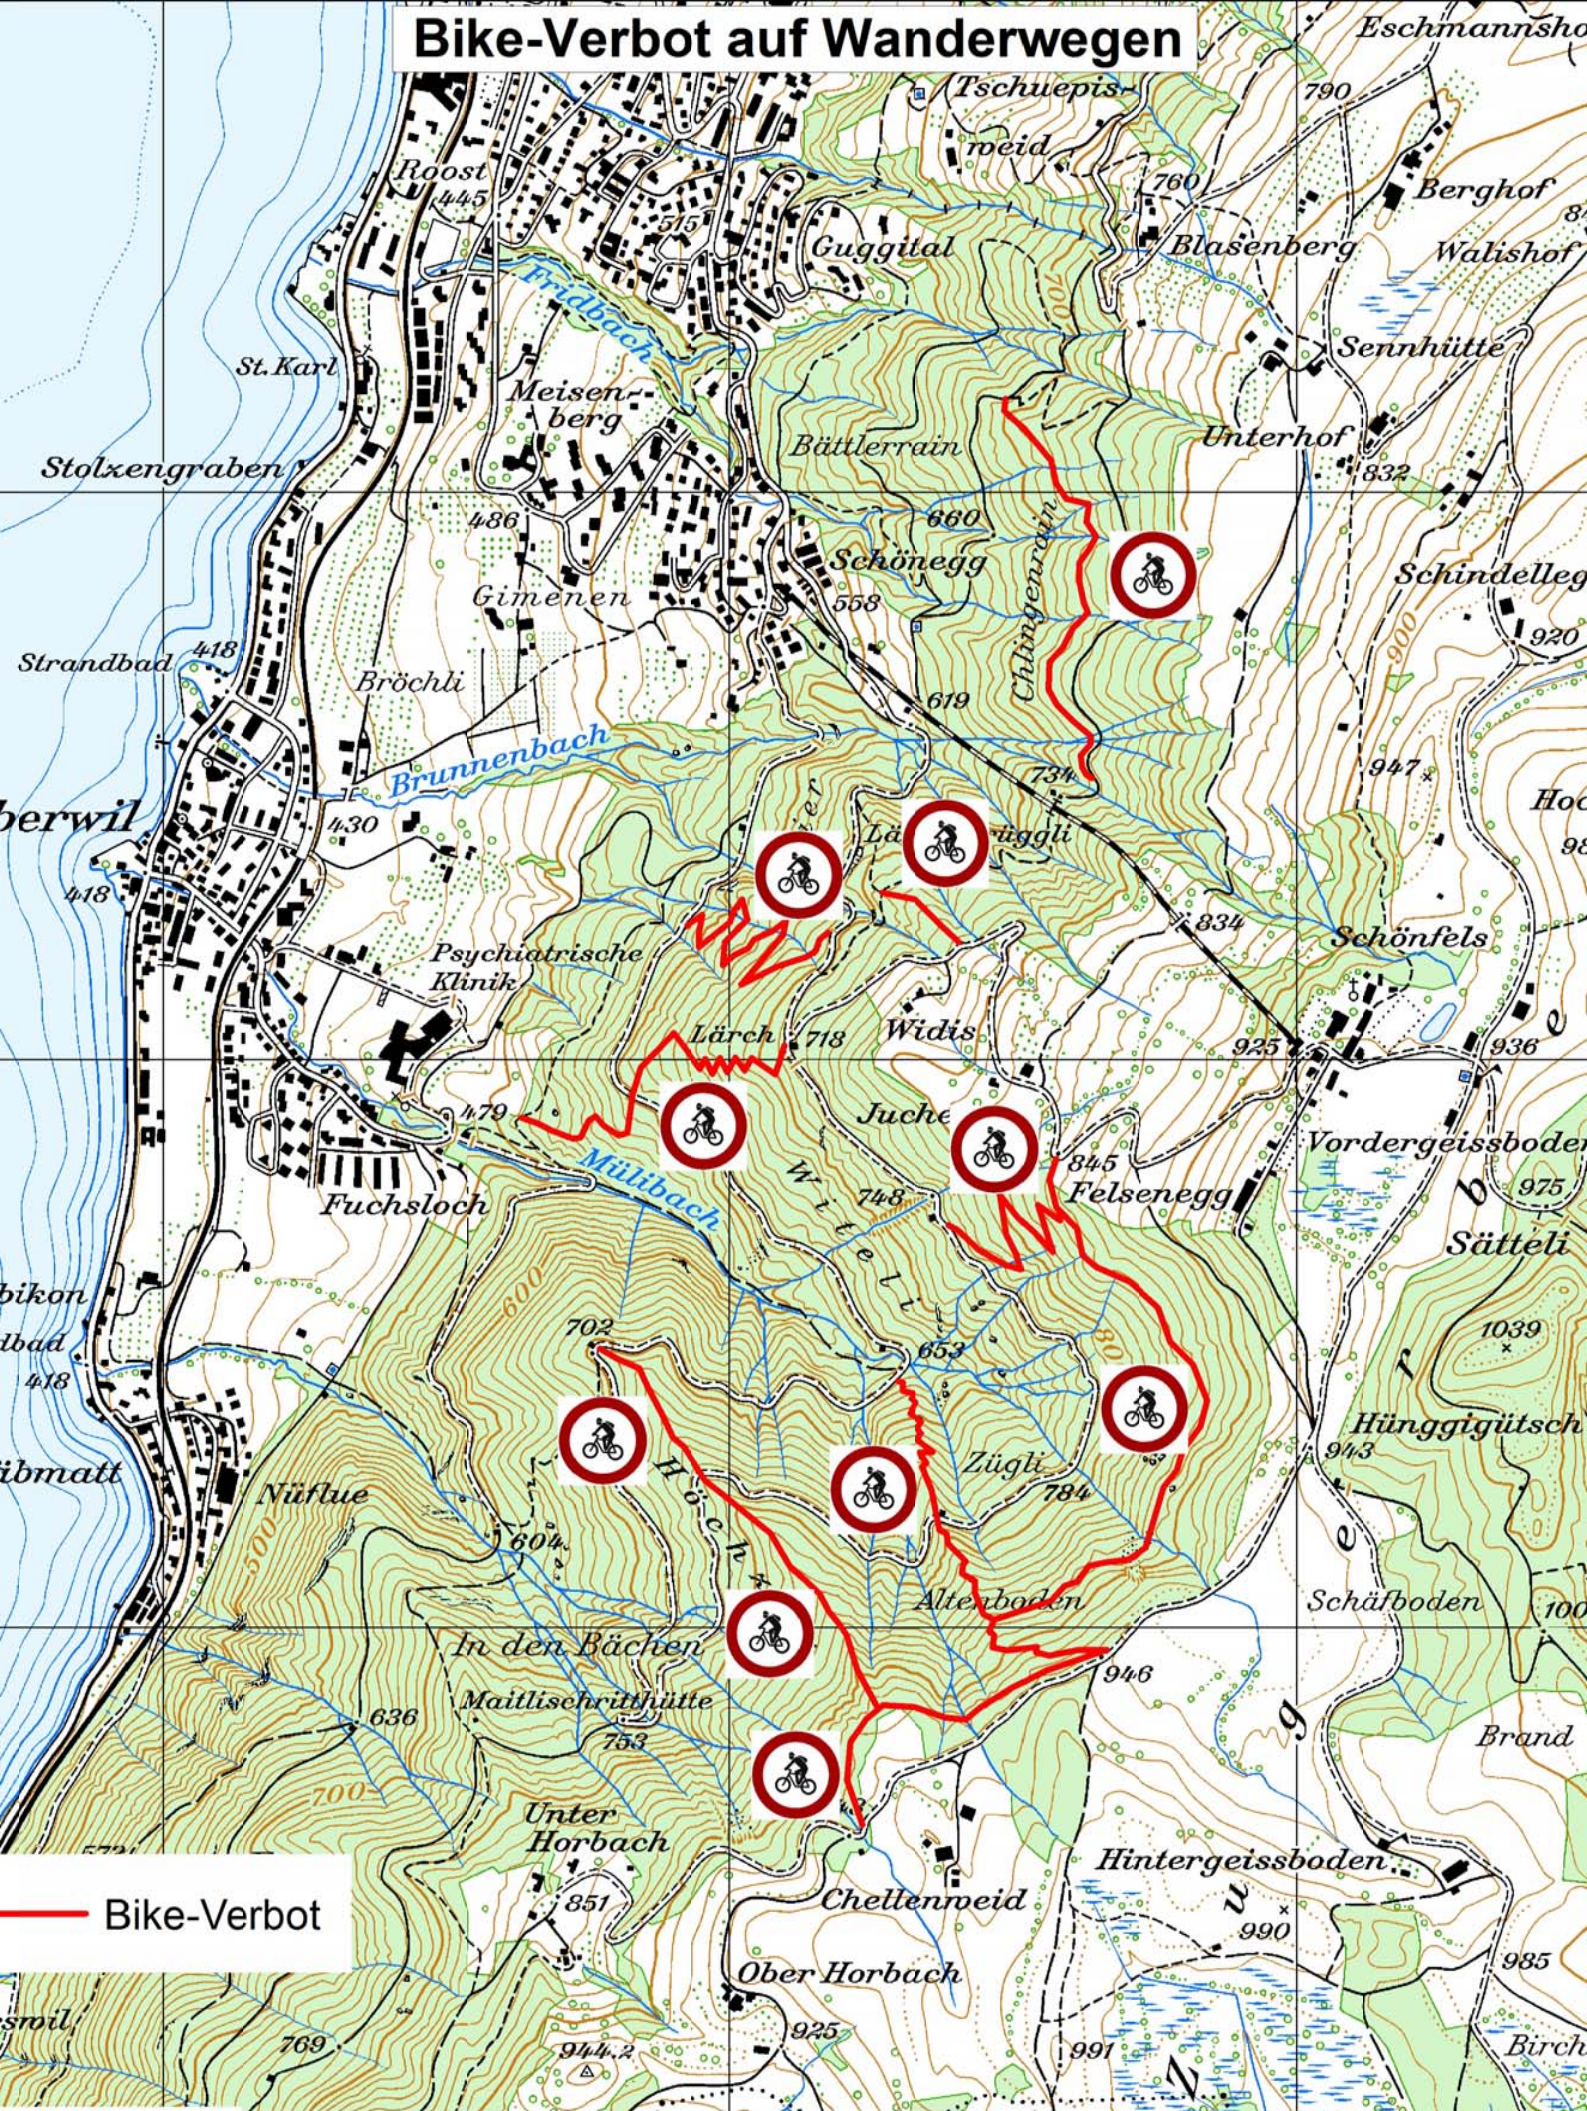

Bike-Verbot auf Wanderwegen

 Bike-Verbot

 Zuger Wanderwege
Zug hiking trails

 Kanton Zug
Direktion des Amt für Wald u. Natur
Kartendaten: PK25; (c) 2006 swisstopo (DVO23)