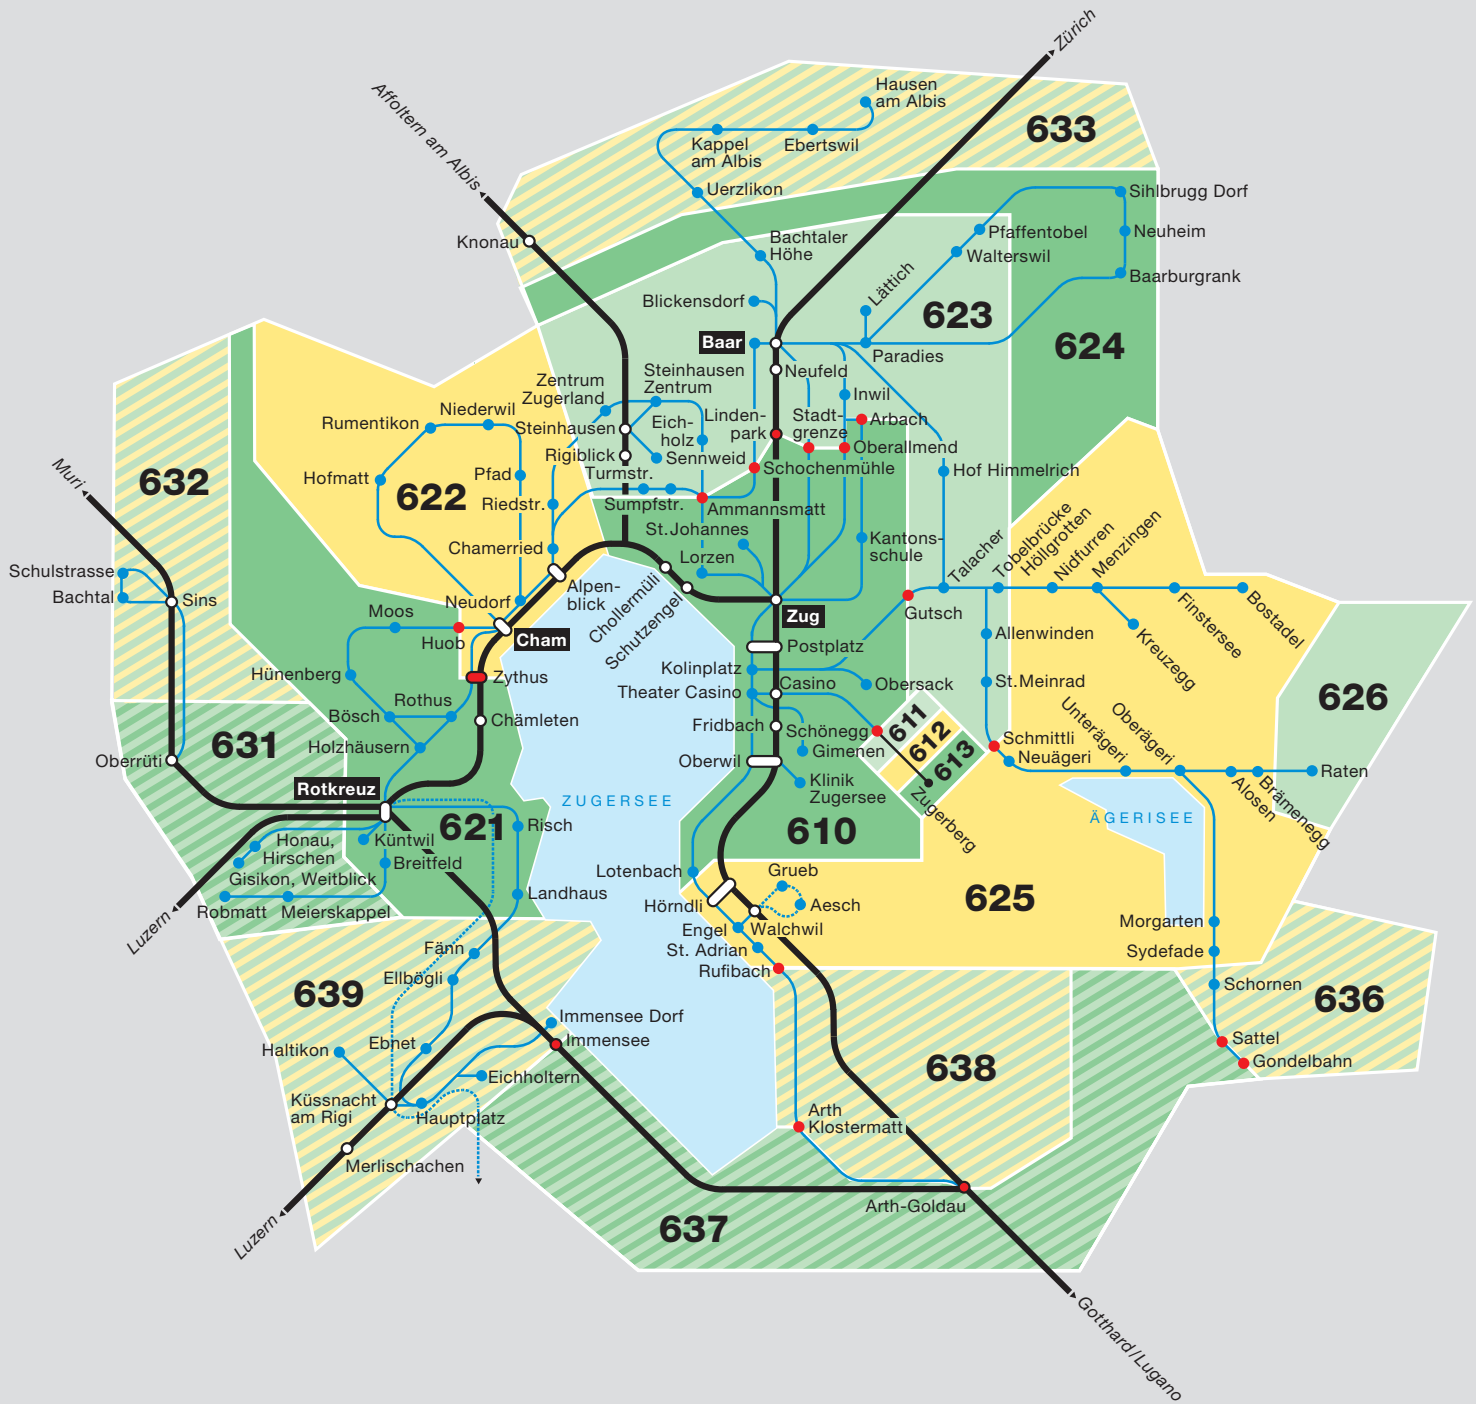

Tarifzonen

tarifverbund zug

- Buslinie
- ⋯ Buslinie nur zeitweise bedient
- Bahnlinie
- Zugerberg Bahn
- Haltestelle auf Zonengrenze*

*Orte oder Haltestellen, die auf Zonengrenzen liegen, gehören zum Geltungsbereich beider angrenzenden Zonen

Überlappungszonen Nachbar-Tarifverbund
 Tarifverbund Zug-Fahrausweise für die
 Überlappungszonen 631, 632, 633, 636, 637,
 638 und 639 sind nur in Kombination mit
 anderen Tarifverbund Zug-Zonen erhältlich